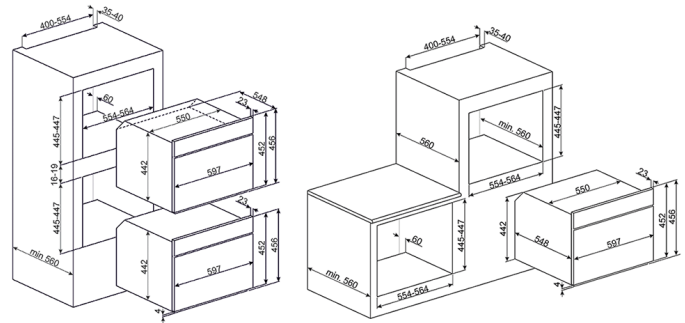

Einbau-Kompakt-Mikrowellenbackofen, 45cm, Edelstahl,
13 Programmfunktionen, Large LCD-Display, VAPOR CLEAN
EAN13: 8017709191443

- 13 Programmfunktionen, 1 VAPOR CLEAN Reinigungsfunktion • Sonderfunktion: Auftauen nach Zeit, Auftauen nach Gewicht, Warmhalten, Hefestufe, Sabbath • 20 Automatikprogramme • Schnellaufheizung • LCD-Display/Programmuhr für Gardauer, automatische Start-/Endabschaltung • Kurzzeitwecker • Akustisches Signal bei Programmende • Quick-Start • Temperaturregelbereich 30° - 250°C • Backofenvolumen netto: 41 l • Backofenvolumen brutto: 50 l • 3 Backebenen • Infrarotgrill abklappbar • Einschubführungen verchromt • Ever Clean Emaillierung • 2 Halogenbeleuchtungen (2x40W) mit ECO Light-Funktion • Backraumausleuchtung bei geöffneter Gerätetür • Gerätetür mit SOFT CLOSE Komfort-Schließsystem • SICHERHEIT: • Thermostatisch geregeltes Kühlgebläse mit ventilierter Türkühlung • Sicherheitsabschaltung der Backofen- und Mikrowellenbeheizung nach Öffnung der Gerätetür • Sperrfunktion/Kindersicherung • SERIENZUBEHÖR: • 1 Grillrost mit Tiefensperre • 1 Auflagerost • 1 Pyrex Glaspfanne • TECHNISCHE DATEN: • Mikrowellenleistung: 1,0 kW • El. Gesamtanschlusswert: 3,1 kW • Spannung/Frequenz: 220-240V/50Hz ~ 1N • ECOlogic Programmoption: Leistungsbegrenzung auf 2,0 kW (Anschlussleistung) • Showroom Ausstellungsschaltung programmierbar

Funktionen

Sonderzubehör

- PR3845X - Verbindungsleiste • PRTX - Pizzastein glasiert Ø 35mm mit Griffen